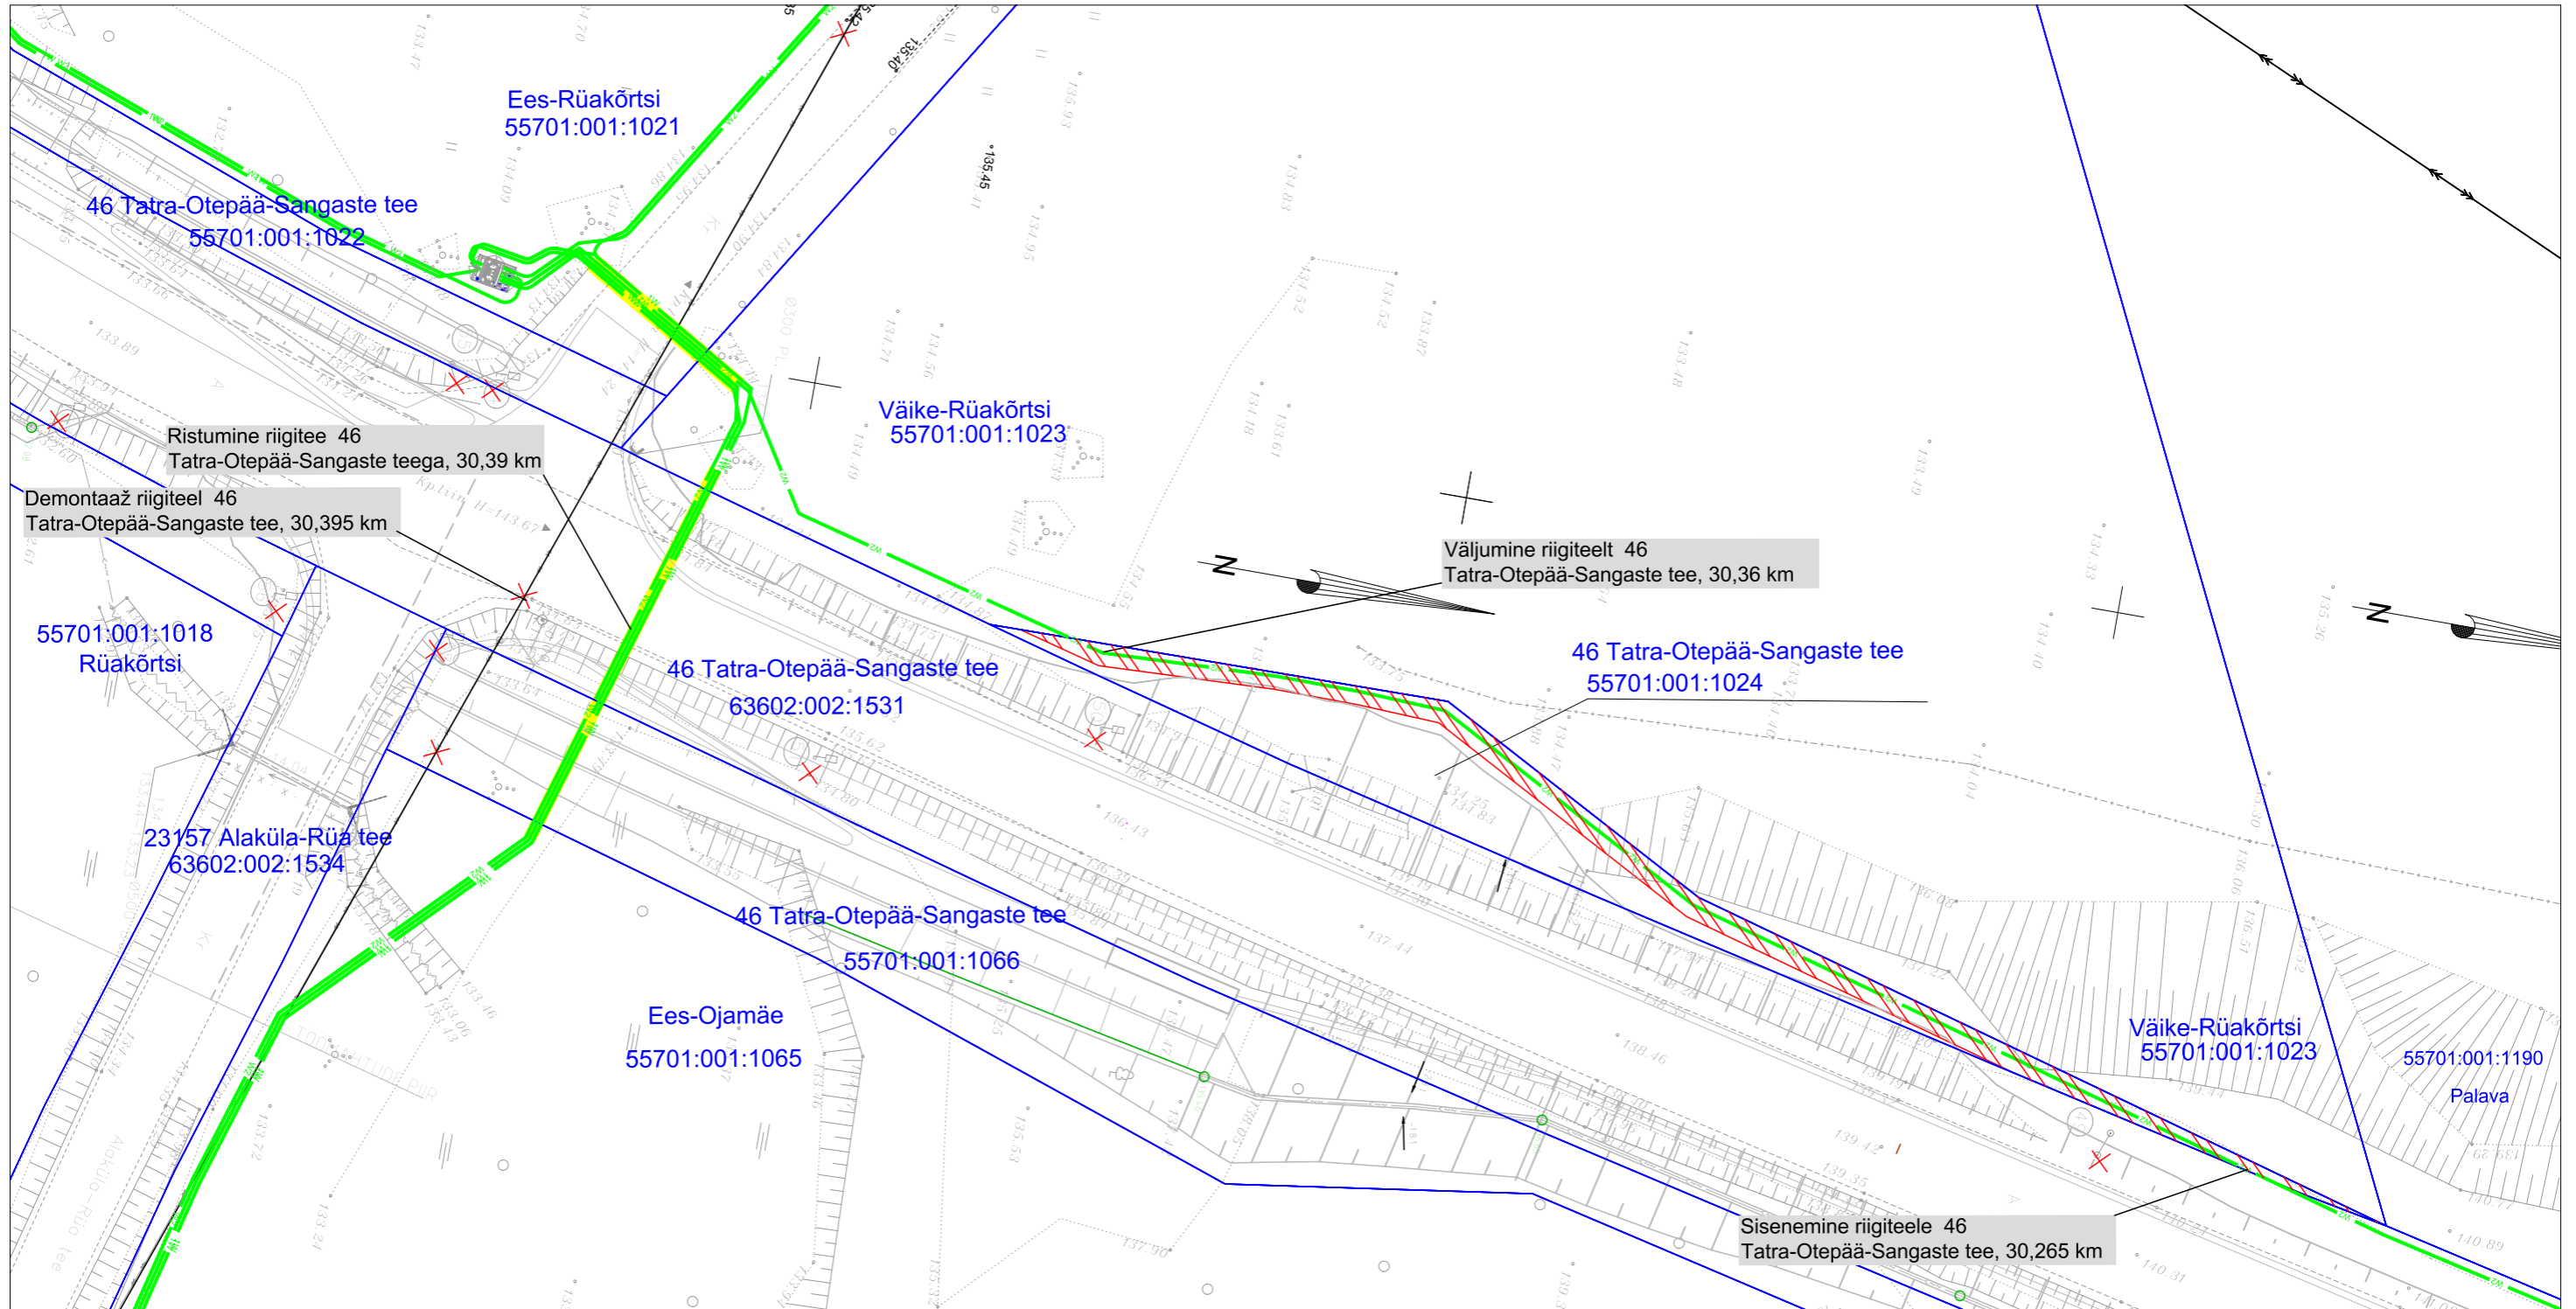

Isikliku kasutusõiguse ala plaan
 Valga maakond, Otepää vald, Nüpli küla, 46 Tatra-Otepää-Sangaste tee kinnistu, reg. nr
 21922750, katastritunnus 55701:001:1024
 M 1:500

- Kasutusõiguse ala
- Katastriüksuse piir
- Projekteeritav 10 kV maakaabel

Jrk nr	IKÕ ala Pos nr (plaanil)	Kinnistu registriosa number	Katastriüksuse tunnus, nimi ja sihtotstarve	Asukoht riigitee(nr ja nimi) suhtes(lõigu algus ja lõpp km)	Ala pindala ruutmeetrites m ²
1	Pos 1	21922750	55701:001:1024 46 Tatra-Otepää-Sangaste tee Transpordimaa	46 Tatra-Otepää-Sangaste tee 30,265-30,36 km	229m ²

Kasutusõiguse ala 229 m²
 projekteeritava tehnovõrgu pikkus 100 m.
 Koostas: Keio Altoja, 53426415
 Taotluse esitaja: Taimi Tiisler
 Töö nr: IP6028, Otepää-Vidrike 10 kV fiidri
 rekonstrueerimine I-etapp